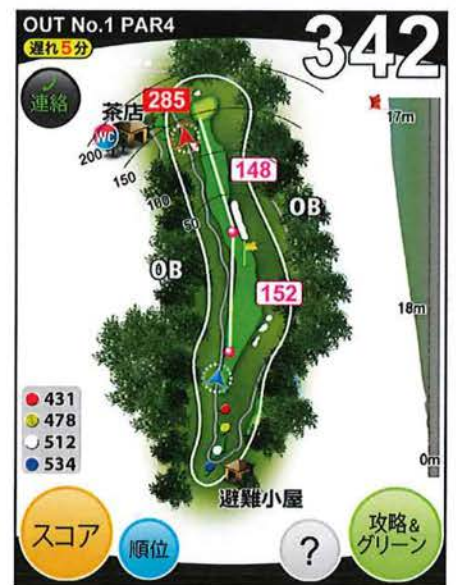

安全・快適にゴルフプレーを楽しむことができます!

2020年9月5日(土)~

Marshal X
マーシャルエックス

最新GPSカートナビを導入致します

桜ゴルフ倶楽部

■ コース攻略

正確な距離・高低差が分かる!
スコアアップに欠かせない情報を網羅。

■ スコア入力機能搭載

タッチパネルでらくらく入力ができます。

■ 大きな液晶画面

見やすいコースレイアウト

幹事様必見!!!

ゴルフコンペ
お待ちしております!!

コンペにうれしい、リーダーズボード付★
リアルタイムに順位確認ができるので
コンペがさらに盛り上がる!!

最新の進化型GPSカートナビをご利用いただき
新しいゴルフプレーをお楽しみください。

- ◇ 大型スピーカー搭載
- ◇ 的確なGPSナビゲーション
- ◇ プレイヤーの攻略心をくすぐる機能が満載!